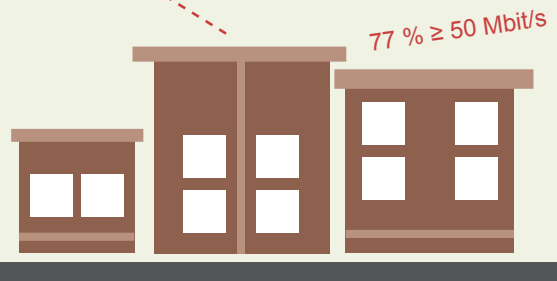

67 % der Privathaushalte in Brandenburg können eine Bandbreite von über 50 Mbit/s nutzen.

77 % \geq 50 Mbit/s

Versorgung von Gewerbegebieten: Platz 6 der Flächenländer

65 % \geq 30 Mbit/s
42 % \geq 50 Mbit/s

Vor allem im ländlichen Raum mit Abstand führend unter den ostdeutschen Ländern.