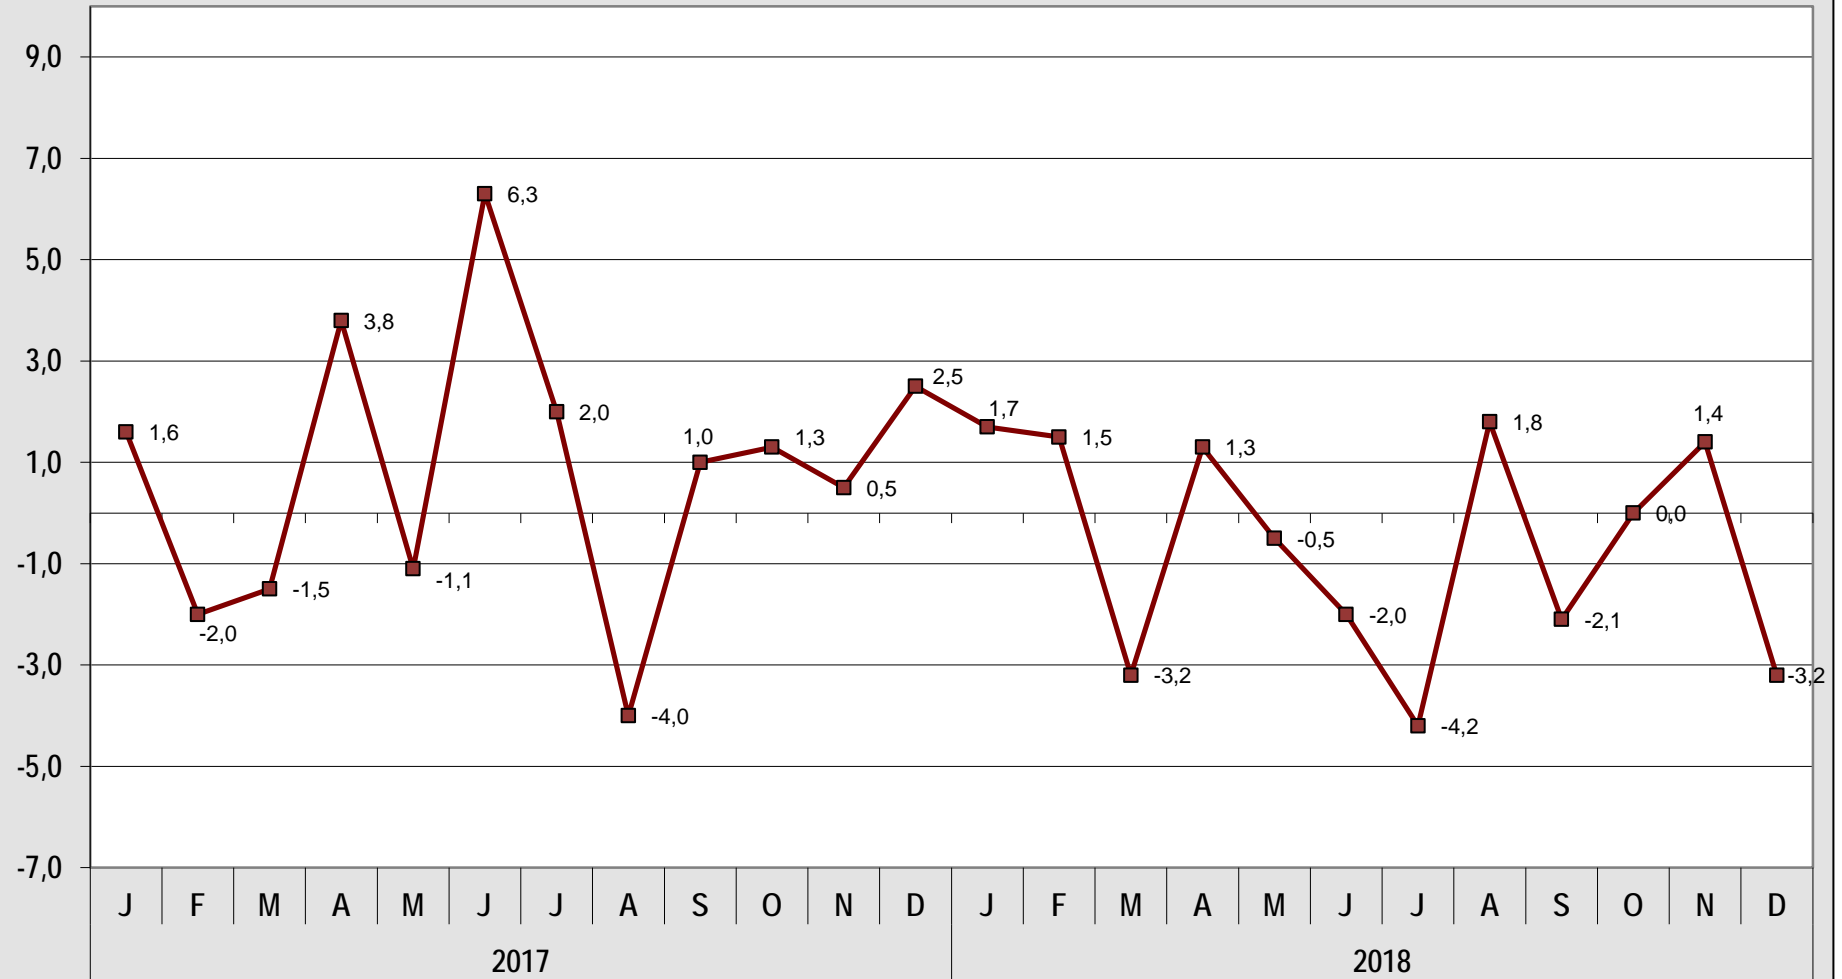

## Umsatz im Gastgewerbe, Land Brandenburg - Veränderung gegenüber dem Vorjahresmonat in Prozent-

Quelle: Amt für Statistik Berlin-Brandenburg. Messzahl 2015 = 100.