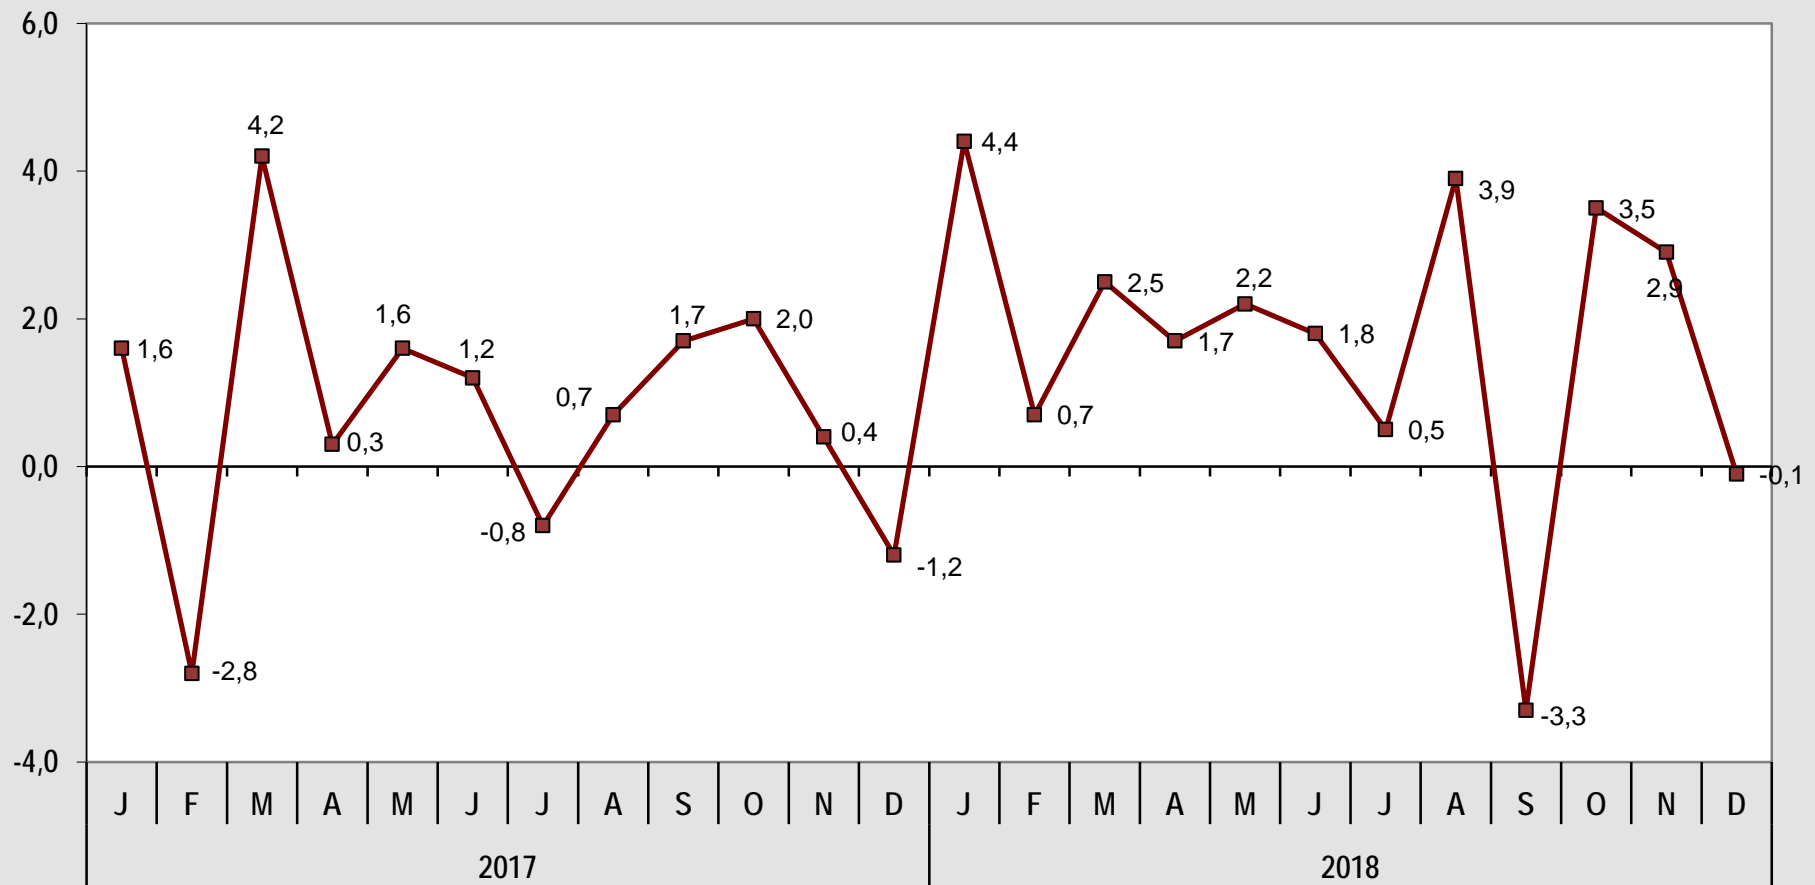

# Umsatz im Einzelhandel, Land Brandenburg - Veränderung gegenüber dem Vorjahresmonat in Prozent-

Quelle: Amt für Statistik Berlin-Brandenburg. Messzahl 2015 = 100.