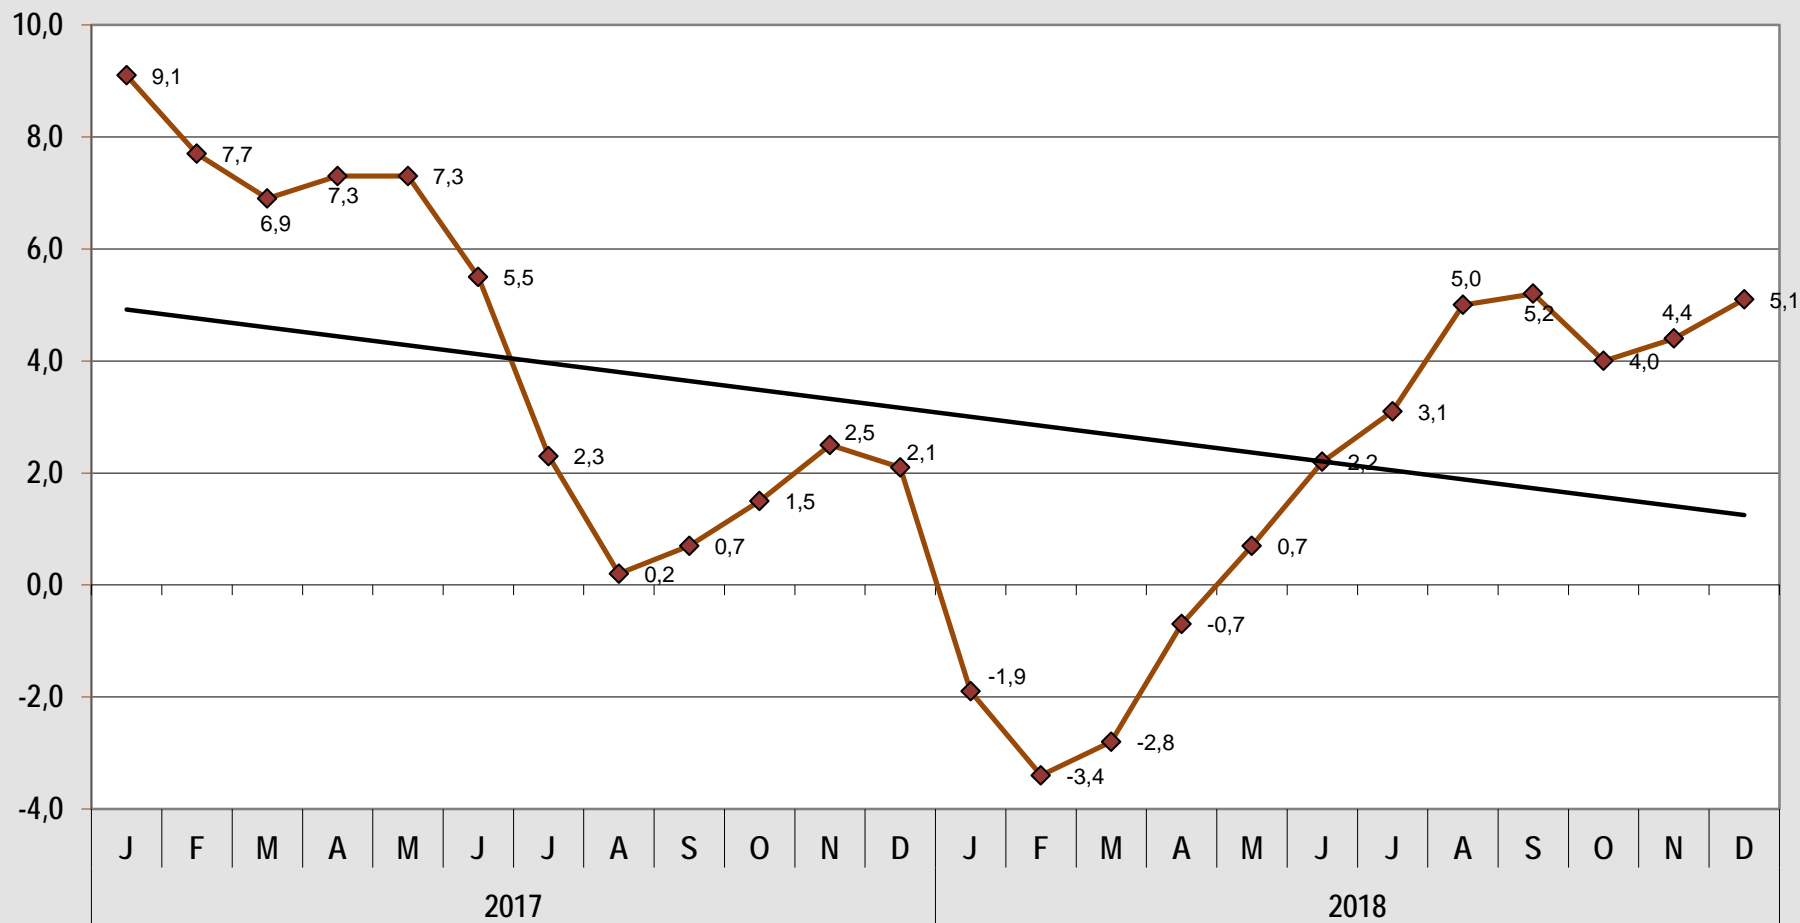

Beschäftigte im Gastgewerbe, Land Brandenburg - Veränderung gegenüber dem Vorjahresmonat in Prozent-

Quelle: Amt für Statistik Berlin-Brandenburg. Messzahl 2015 = 100.