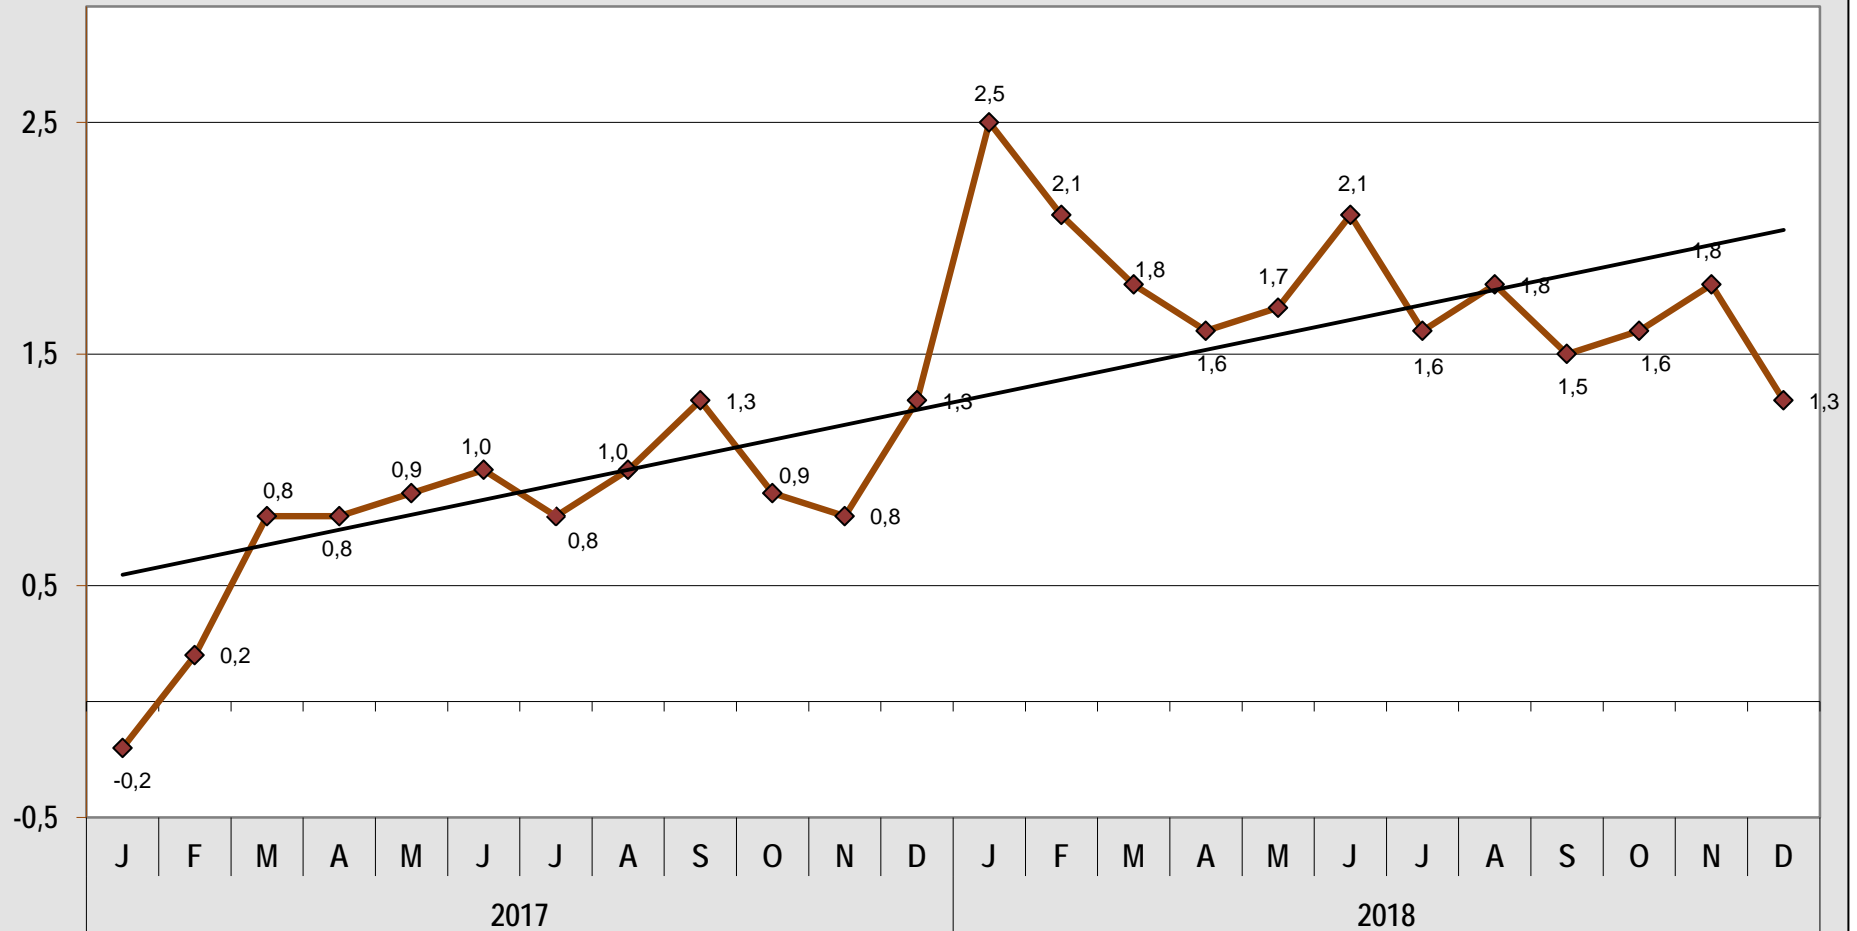

Beschäftigte im Einzelhandel, Land Brandenburg - Veränderung gegenüber dem Vorjahresmonat in Prozent-

Quelle: Amt für Statistik Berlin-Brandenburg. Messzahl 2015 = 100.